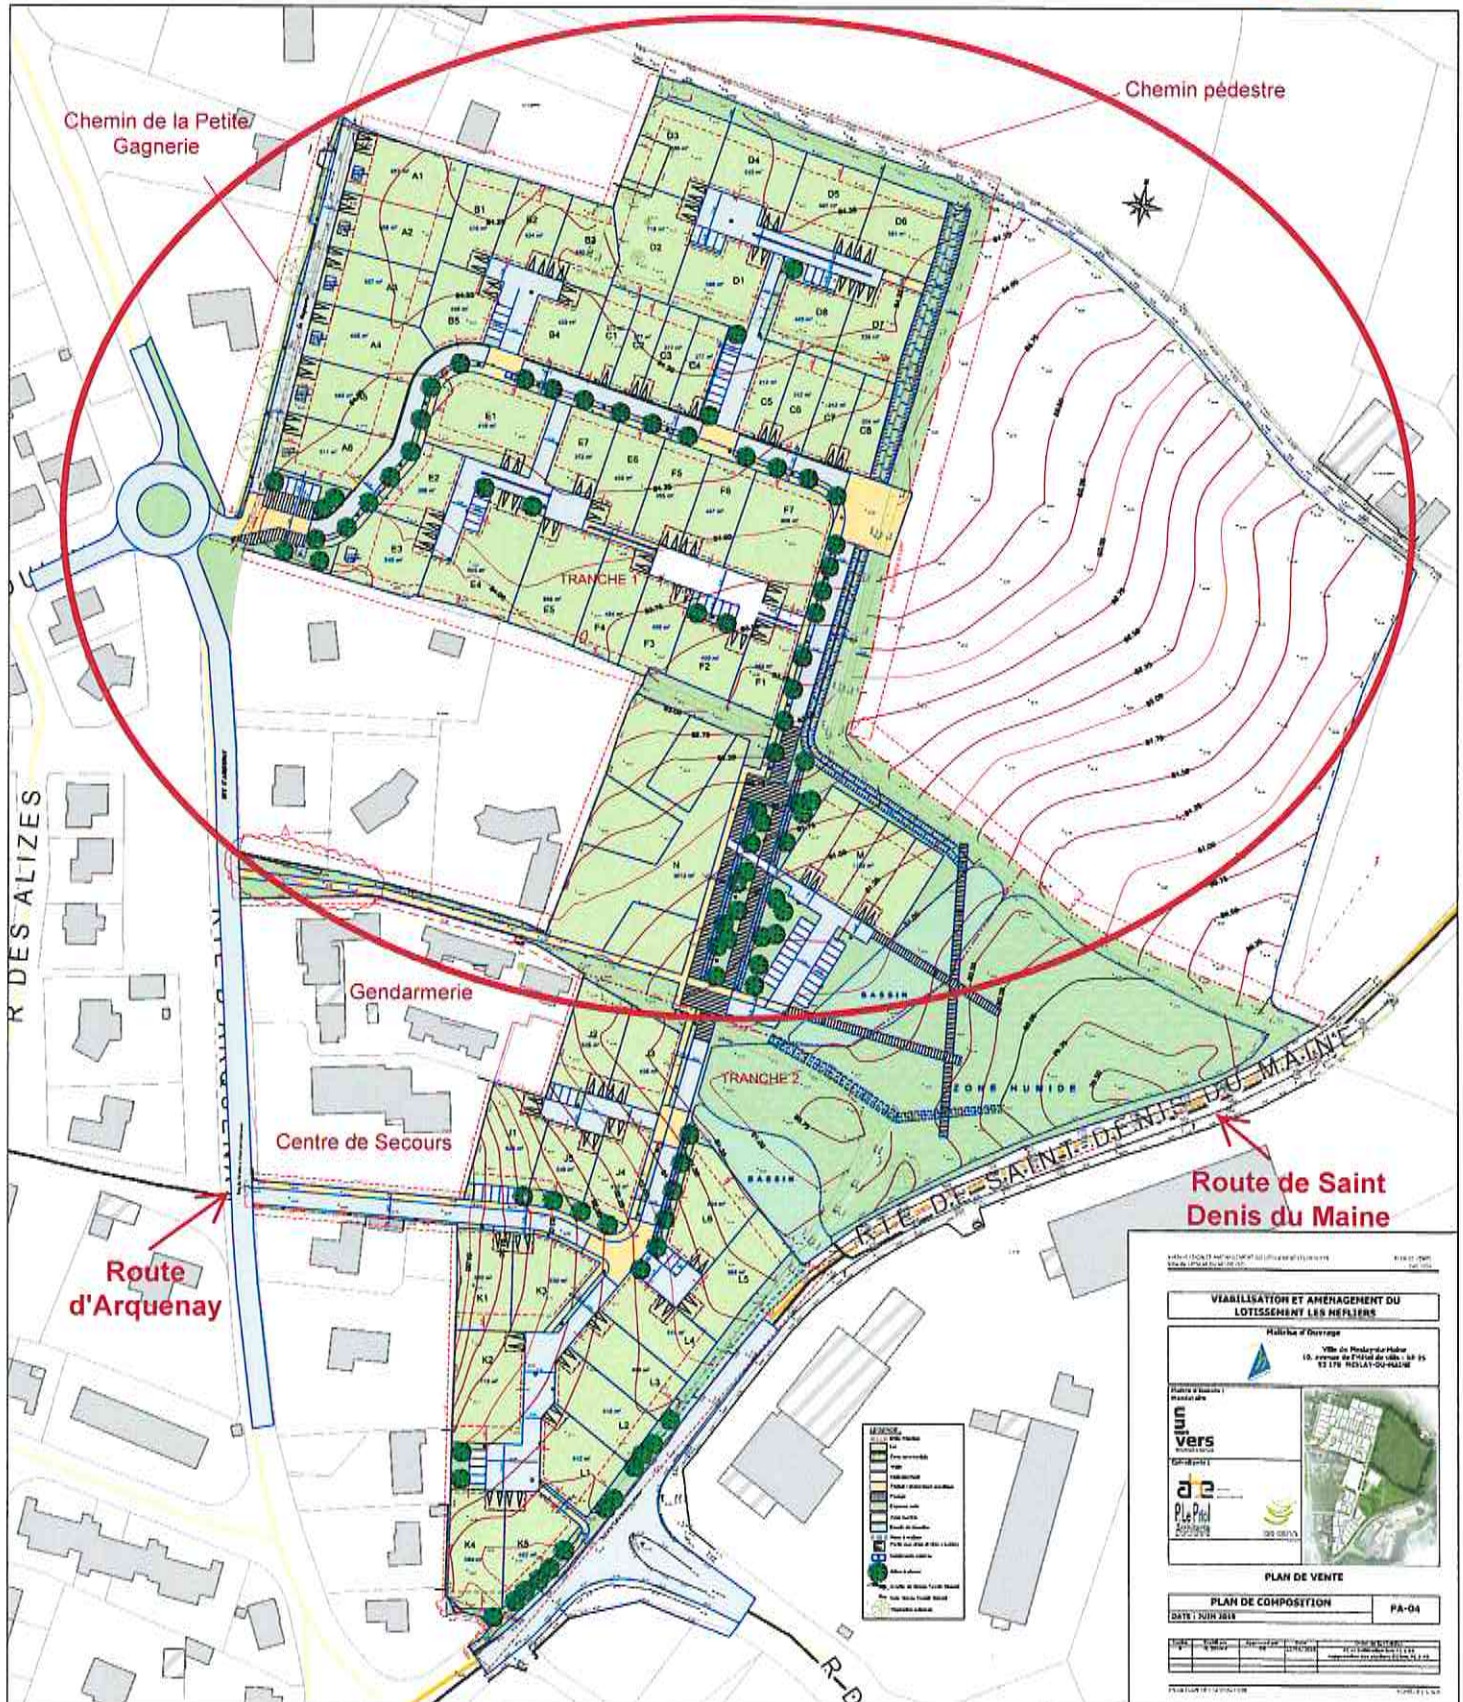

LOTISSEMENT LES NÉFLIERS TRANCHE 1

02 43 64 10 40

ou

mairie@ville-meslaydumaine.fr

49 € TTC
le m²

VIABILISATION ET AMÉNAGEMENT DU LOTISSEMENT LES NÉFLIERS

Mairie d'Orvray
Ville de Meslay-du-Maine
15, avenue de l'Éclair de l'Est - 72120 MESLAY-DU-MAINE

Plan de Vente
PLAN DE COMPOSITION PA-04
DATE: 10/01/2014

PROJET	ÉLÉMENT	QUANTITÉ	UNITÉ	REMARQUES
Équipement	Voie	1000	m	
	Voie d'accès	1000	m	
	Voie de service	1000	m	
	Voie de circulation	1000	m	
Équipement	Voie	1000	m	
	Voie d'accès	1000	m	
	Voie de service	1000	m	
	Voie de circulation	1000	m	
Équipement	Voie	1000	m	
	Voie d'accès	1000	m	
	Voie de service	1000	m	
	Voie de circulation	1000	m	
Équipement	Voie	1000	m	
	Voie d'accès	1000	m	
	Voie de service	1000	m	
	Voie de circulation	1000	m	